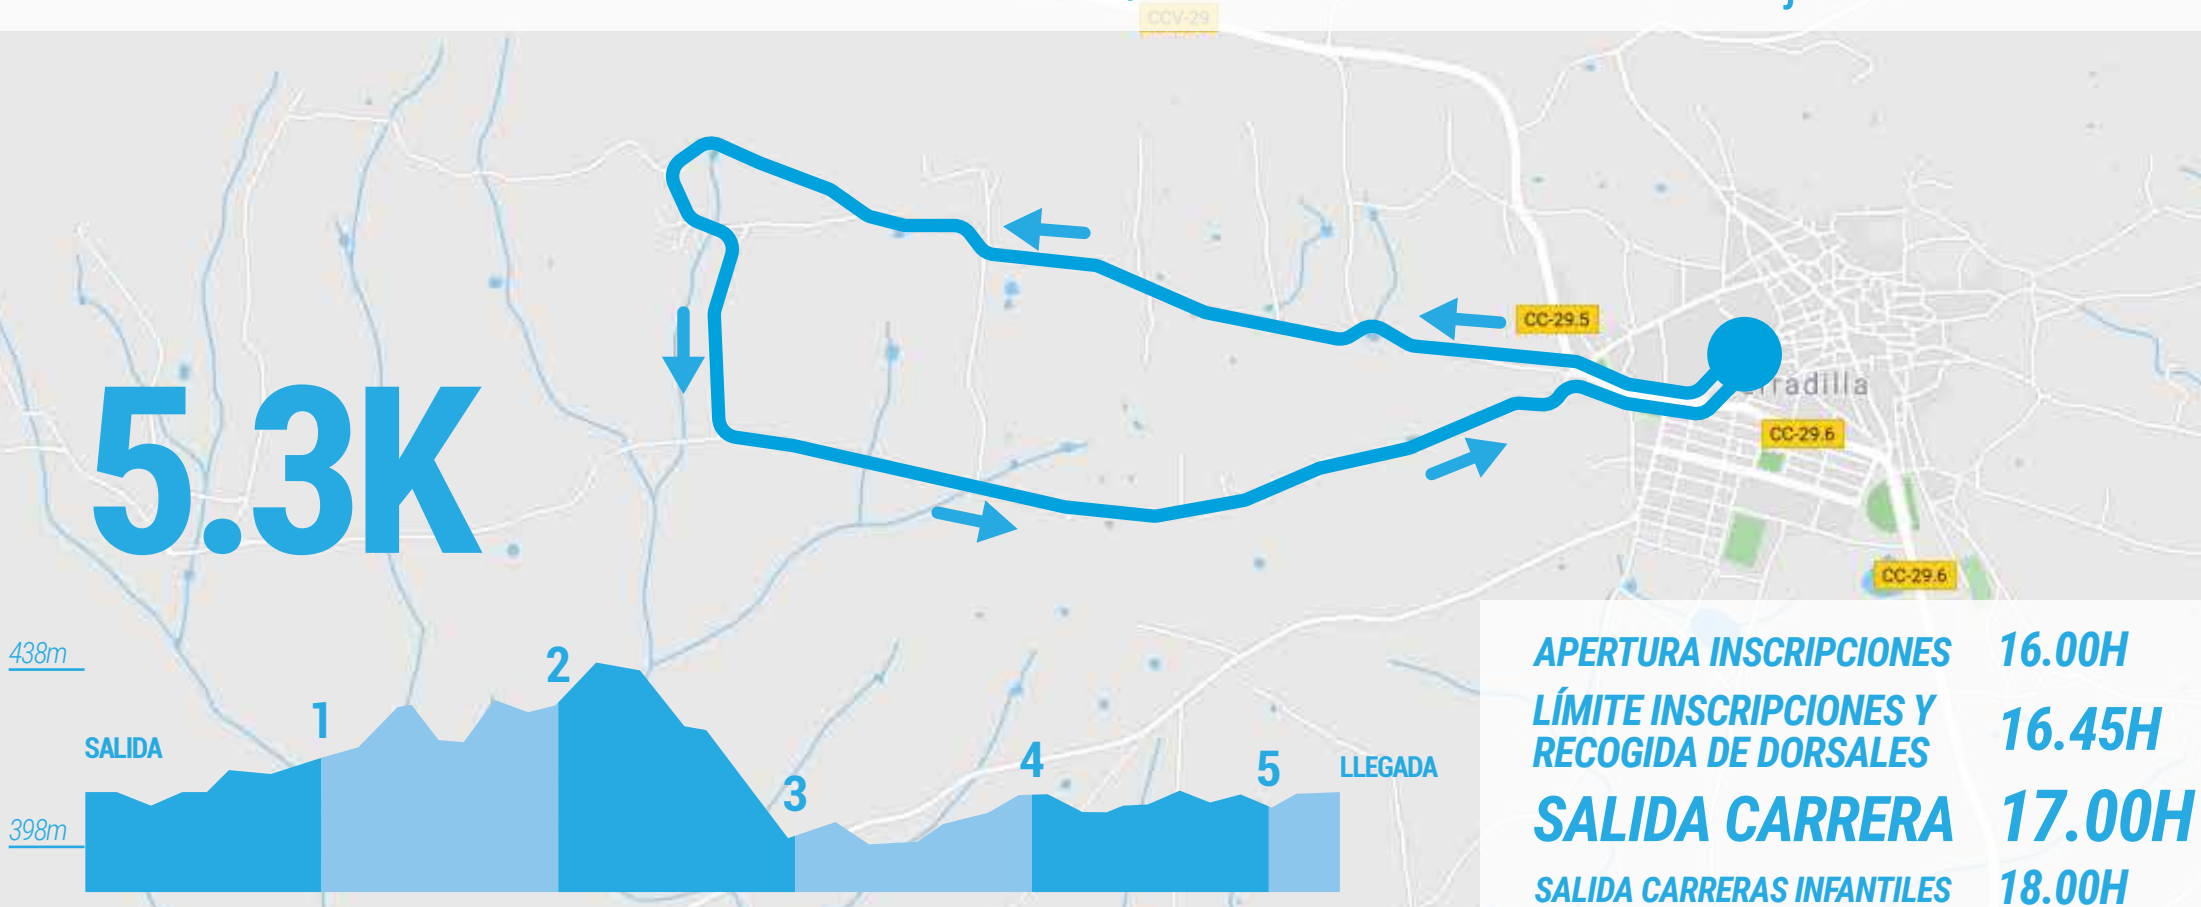

V SAN SILVESTRE SERRADILLANA

Sábado 29 de diciembre - Serradilla / Mancomunidad Riveros del Tajo

5.3K

APERTURA INSCRIPCIONES	16.00H
LÍMITE INSCRIPCIONES Y RECOGIDA DE DORSALES	16.45H
SALIDA CARRERA	17.00H
SALIDA CARRERAS INFANTILES	18.00H
ENTREGA DE PREMIOS	18.30H